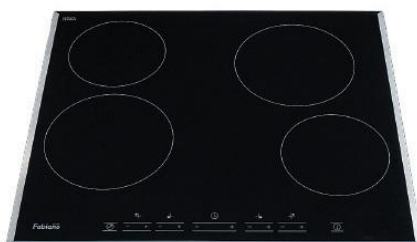

# ЧЁРНОЕ СТЕКЛО + НЕРЖ. СТАЛЬ

FBO 21 BLACK  
Цвет чёрное стекло

+

без газ контроля

FHG 14-44 BLACK GLASS  
Цвет чёрное стекло

+

PRISMA-A 60 BLACK  
Цвет чёрное стекло

ИЛИ

SLIM 60 ANTRACIT  
Цвет антрацит

на вытяжку

**-50%**

на вытяжку

**-50%**

FBO 23 LUX BLACK  
Цвет чёрное стекло

+

с газ контролем

FHG 14-44 BLACK GLASS  
Цвет чёрное стекло

STELLA 60 BLACK  
Цвет чёрное стекло

ИЛИ

SLIM 60 LUX BLACK GLASS  
Цвет чёрный, фасад выдвигной панели из чёрного стекла

на вытяжку

**-50%**

на вытяжку

**-50%**

FBO 21 BLACK  
Цвет чёрное стекло

+

FHE 17-44 VTC BLACK  
Цвет чёрный

+

PRISMA-A 60 BLACK  
Цвет чёрное стекло

ИЛИ

SLIM 60 ANTRACIT  
Цвет антрацит

на вытяжку